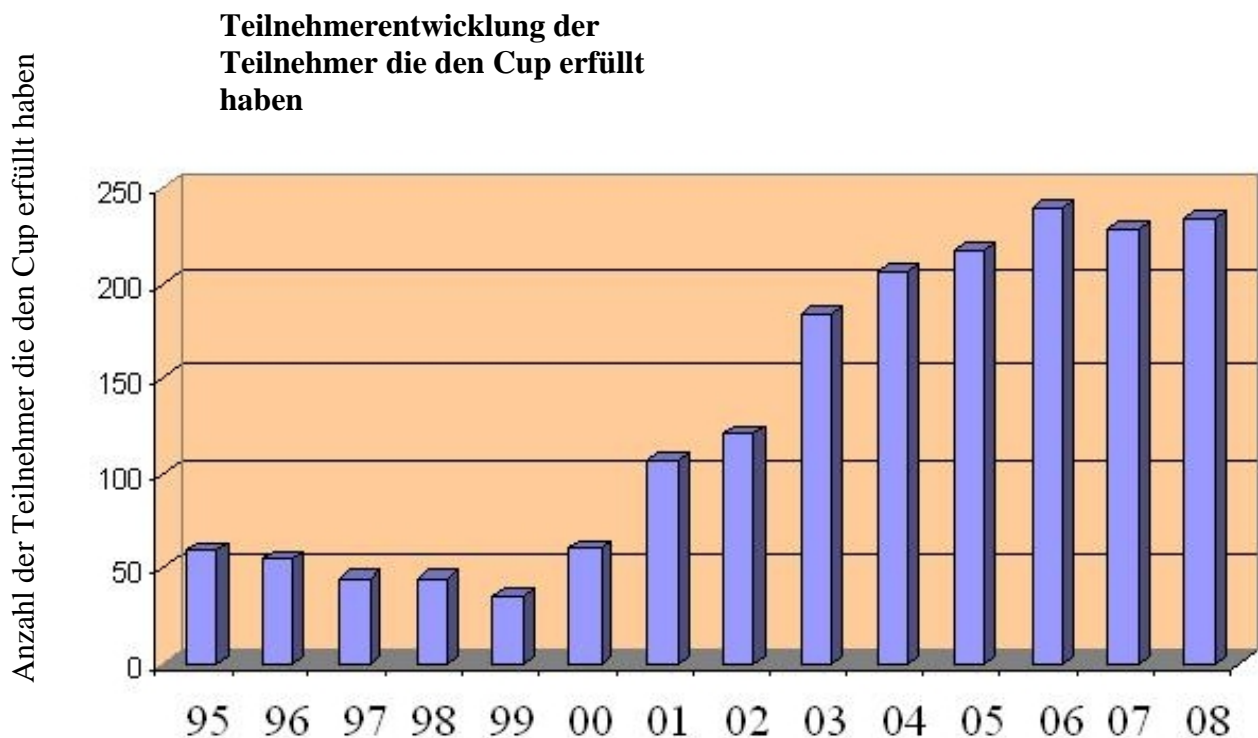

56.	Jürgen Schütte	Braunschweig	6	Teilnahmen
57.	Karsten Alf	VfB Fallersleben	6	Teilnahmen
58.	Krystian Twyrdy	Velpker Sv	6	Teilnahmen
59.	Lutz Thielecke	Velpker SV	6	Teilnahmen
60.	Manfred Sindermann	Team Waggumer Holz	6	Teilnahmen
61.	Matthias Meyer	Mörse	6	Teilnahmen
62.	Simone Ruhr	MTV Adenbüttel	6	Teilnahmen
63.	Vera Schwarz	SFC Wolfsburg	6	Teilnahmen
64.	Werner Völtzke	Hillerse	6	Teilnahmen

Laufcup 2008- Ergebnismachtrag:

3. Leiferder Lauf - Rund um den Wohlenberg - am 11. Oktober 2008 über 10 Kilometer

Männer

1.	Rolf Schwabe	63	M45	VfB Fallersleben	34.37	200	Punkte
2.	Guido Deutsch	68	M40	VfB Fallersleben	36.15	199	Punkte
3.	Axel Heinrich	66	M40	VfB Fallersleben	36.42	198	Punkte
4.	Markus Schinz	87	M20	TV Refrath	36.49	197	Punkte
5.	Jonas Busse	92	MJB	VfB Fallersleben	37.41	196	Punkte
6.	Egidio Saracino	64	M40	VfL Wolfsburg	37.45	195	Punkte
7.	Oliver Stille	69	M35	Eintracht Oelerse	38.10	194	Punkte
8.	Frank Wolpers	67	M40	TuS Neudorf - Platendorf	38.31	193	Punkte
9.	Jörg Beckner	62	M45	Team Waggumer Holz	38.37	192	Punkte
10.	Karl-Heinz Seidler	63	M45	Meinersen	38.42	191	Punkte
11.	Hendrik Redeker	90	MJA	Sommerbiathlon Allerbüttel	38.47	190	Punkte
12.	Thomas Heß	76	M30	TuS Celle 92	38.54	189	Punkte
13.	Matthias Riesen	70	M35	Wolfsburg	39.07	188	Punkte
14.	Olaf Wilke	64	M40	VfR Wilsche/Neubokel	39.13	187	Punkte
15.	Stefan Schindler	75	M30	Wolfsburg	39.37	186	Punkte
16.	Thomas Jakobler	65	M40	VfL Wolfsburg	39.39	185	Punkte